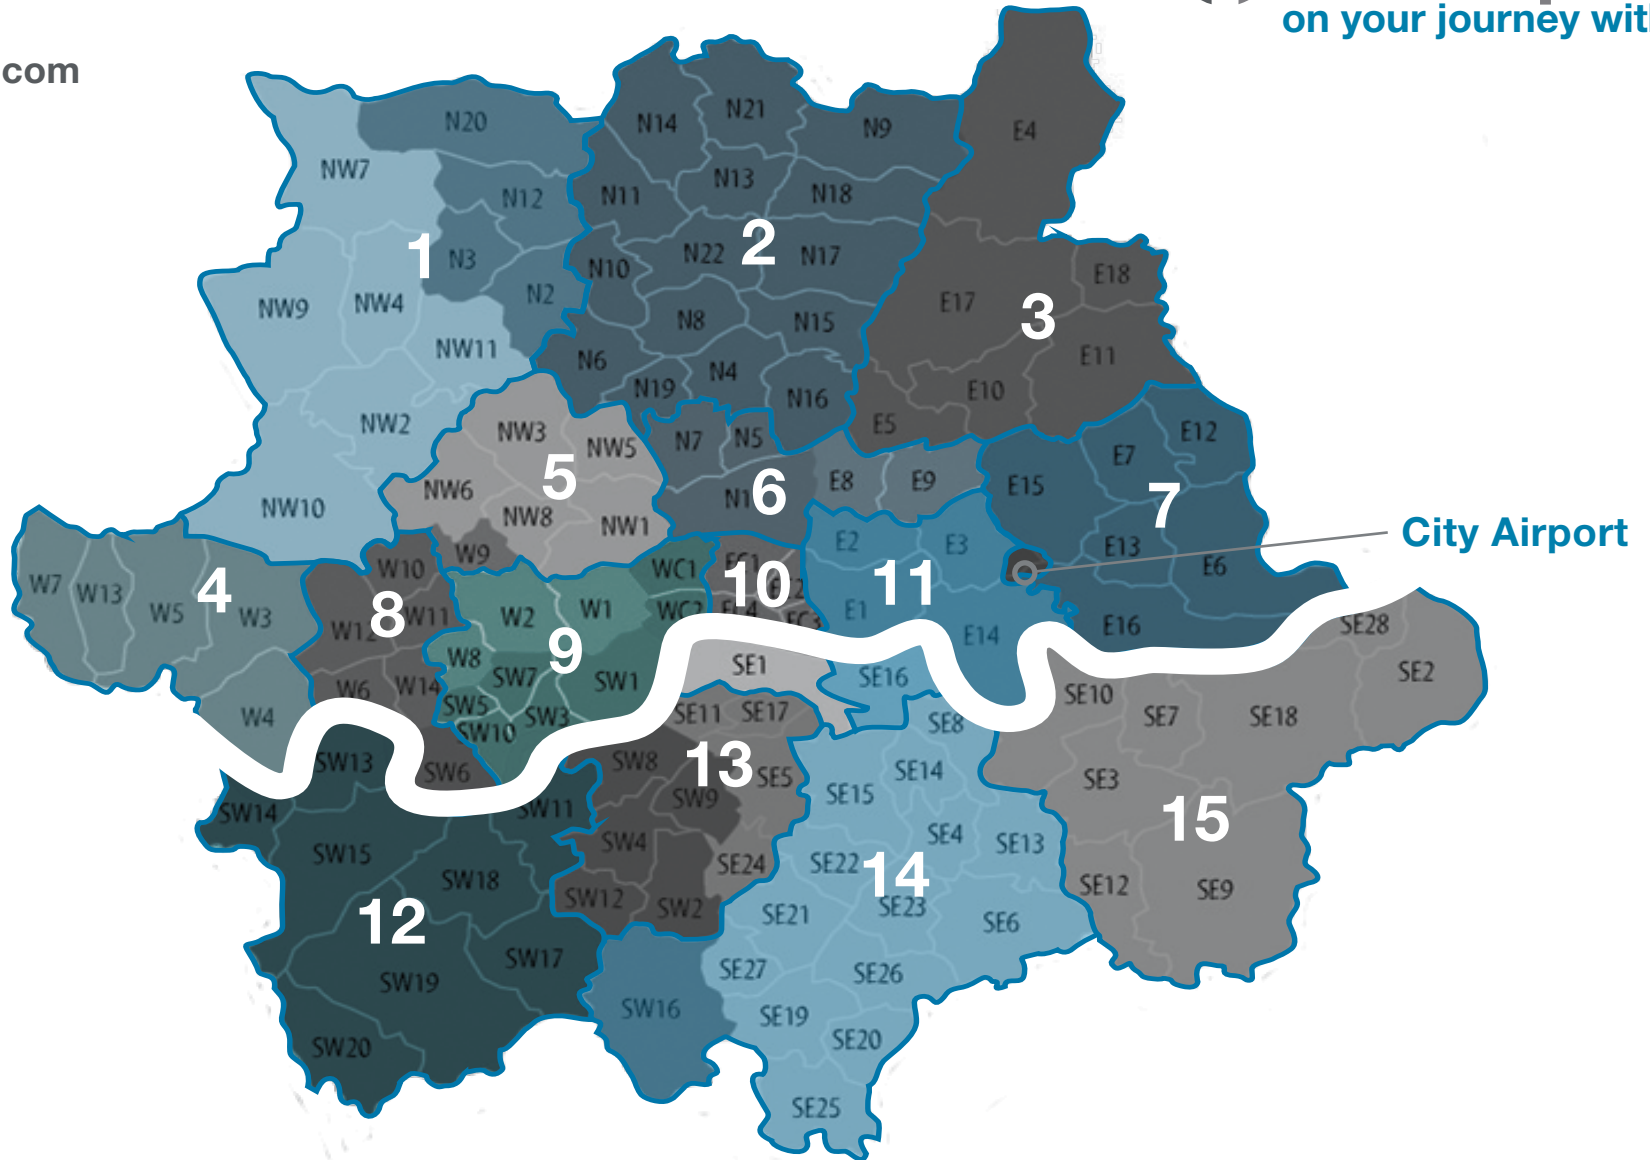

www.embarque.co.uk

For reservations:

020 8326 7636

ukres@embarque.com

For sales enquiries: 020 8326 7600 (option 4) / uksales@embarque.com